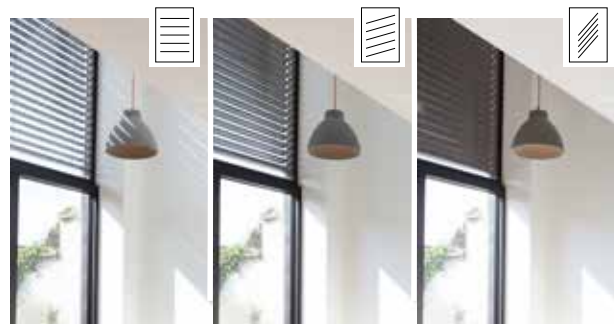

BZ700 BRISE-SOLEIL ORIENTABLE

Système extérieur simple

PROFITEZ DISCRÈTEMENT DE LA LUMIÈRE NATURELLE DU JOUR

Des brise-soleil orientables extérieurs bloquent la chaleur tout en laissant entrer la lumière. Les lames supérieures et inférieures peuvent être réglées séparément pour obtenir la dose parfaite de lumière et de chaleur. Le système à lames est monté sur la partie extérieure de la fenêtre.

Toujours la bonne dose de lumière

→ Confort d'utilisation optimal, y compris avec votre smartphone ou tablette !